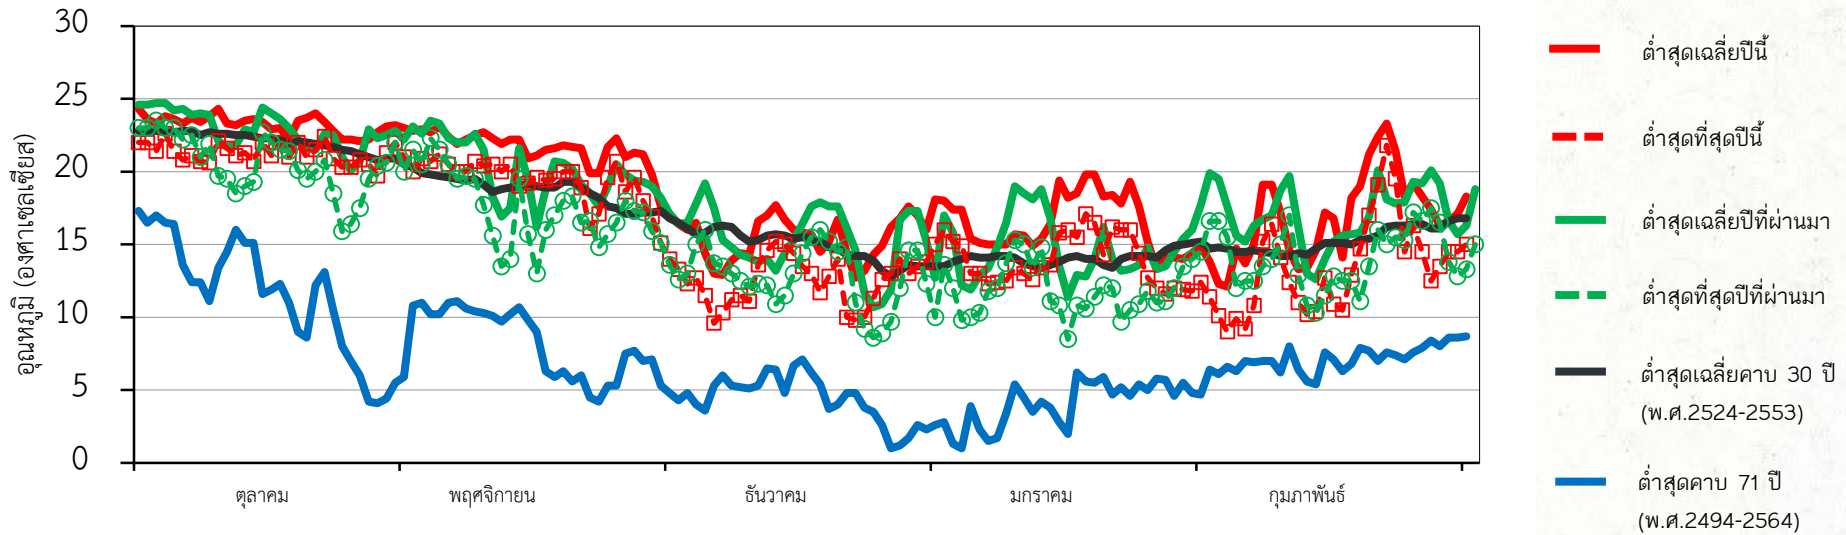

อุณหภูมิต่ำสุด

เดือนตุลาคม - กุมภาพันธ์

# ภาคเหนือตอนบน

# ภาคเหนือตอนล่าง

# ภาคตะวันออกเฉียงเหนือตอนบน