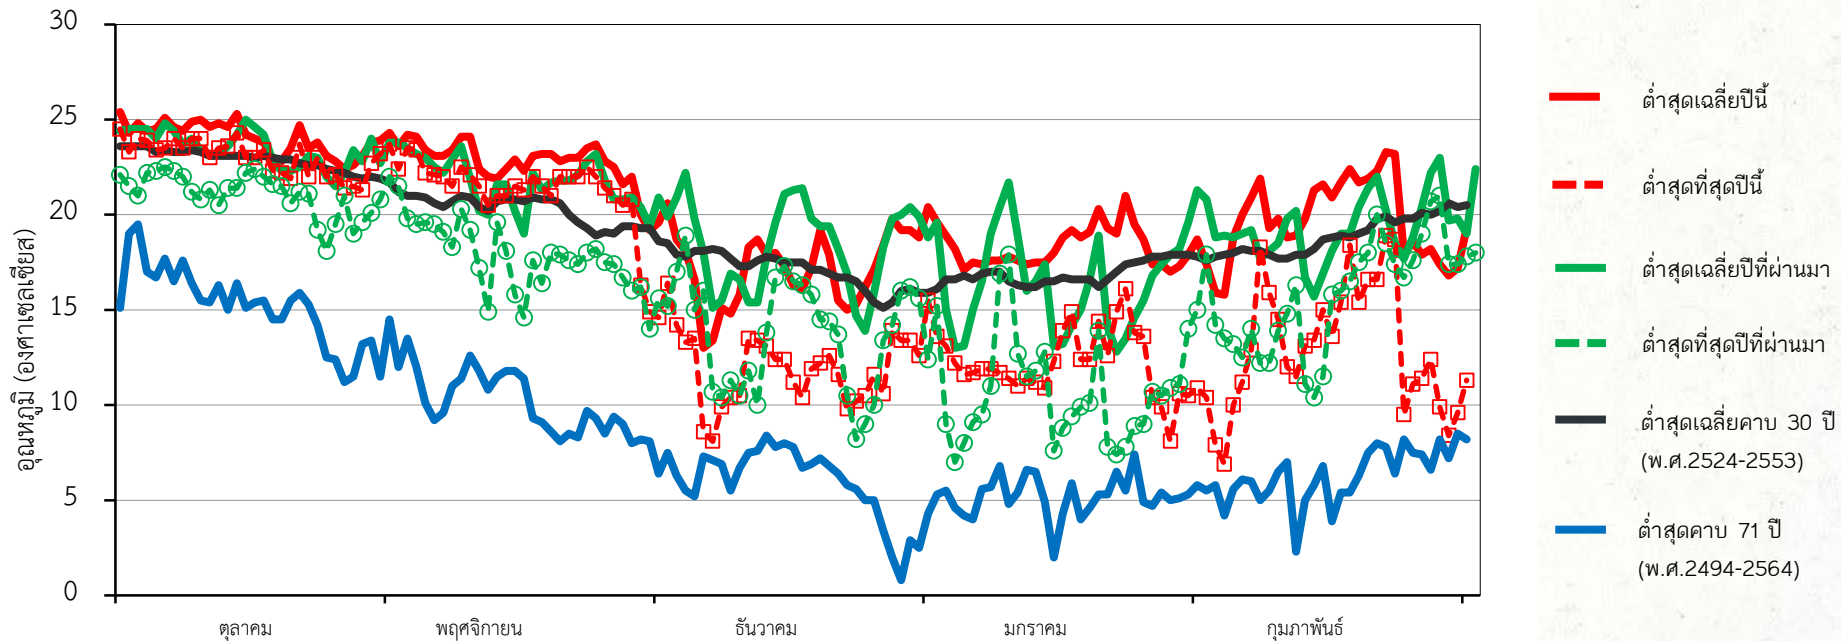

ภาคเหนือตอนล่าง