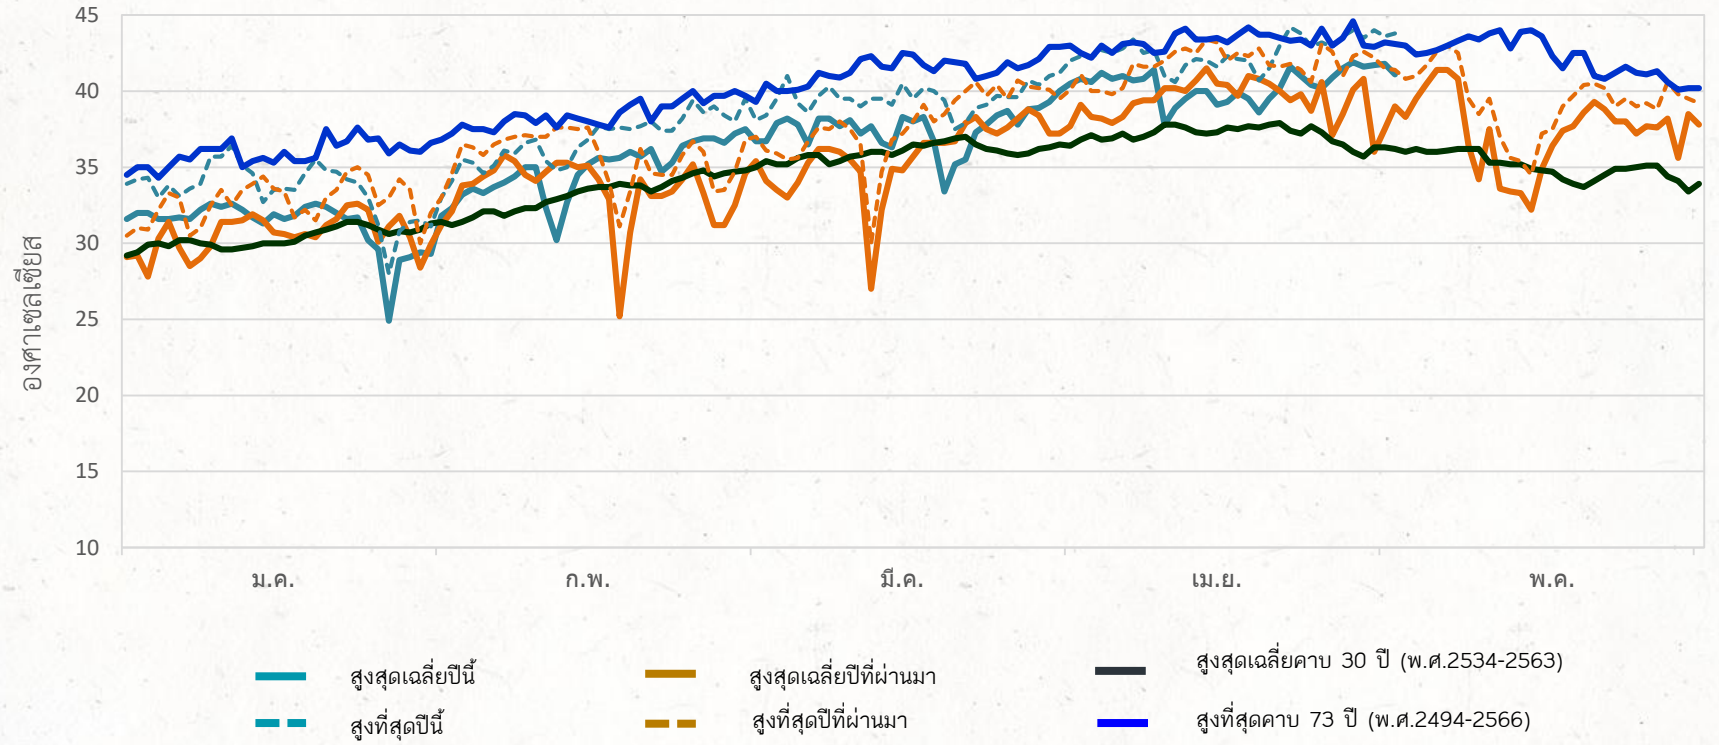

อุณหภูมิต่ำสุด
เดือนมกราคม - พฤษภาคม

ภาคเหนือตอนบน

ภาคเหนือตอนล่าง

ภาคตะวันออกเฉียงเหนือตอนบน

ภาคตะวันออกเฉียงเหนือตอนล่าง

ภาคตะวันออก

ศูนย์ประชุมสิริกิติ์

ทำอากาศยานดอนเมือง