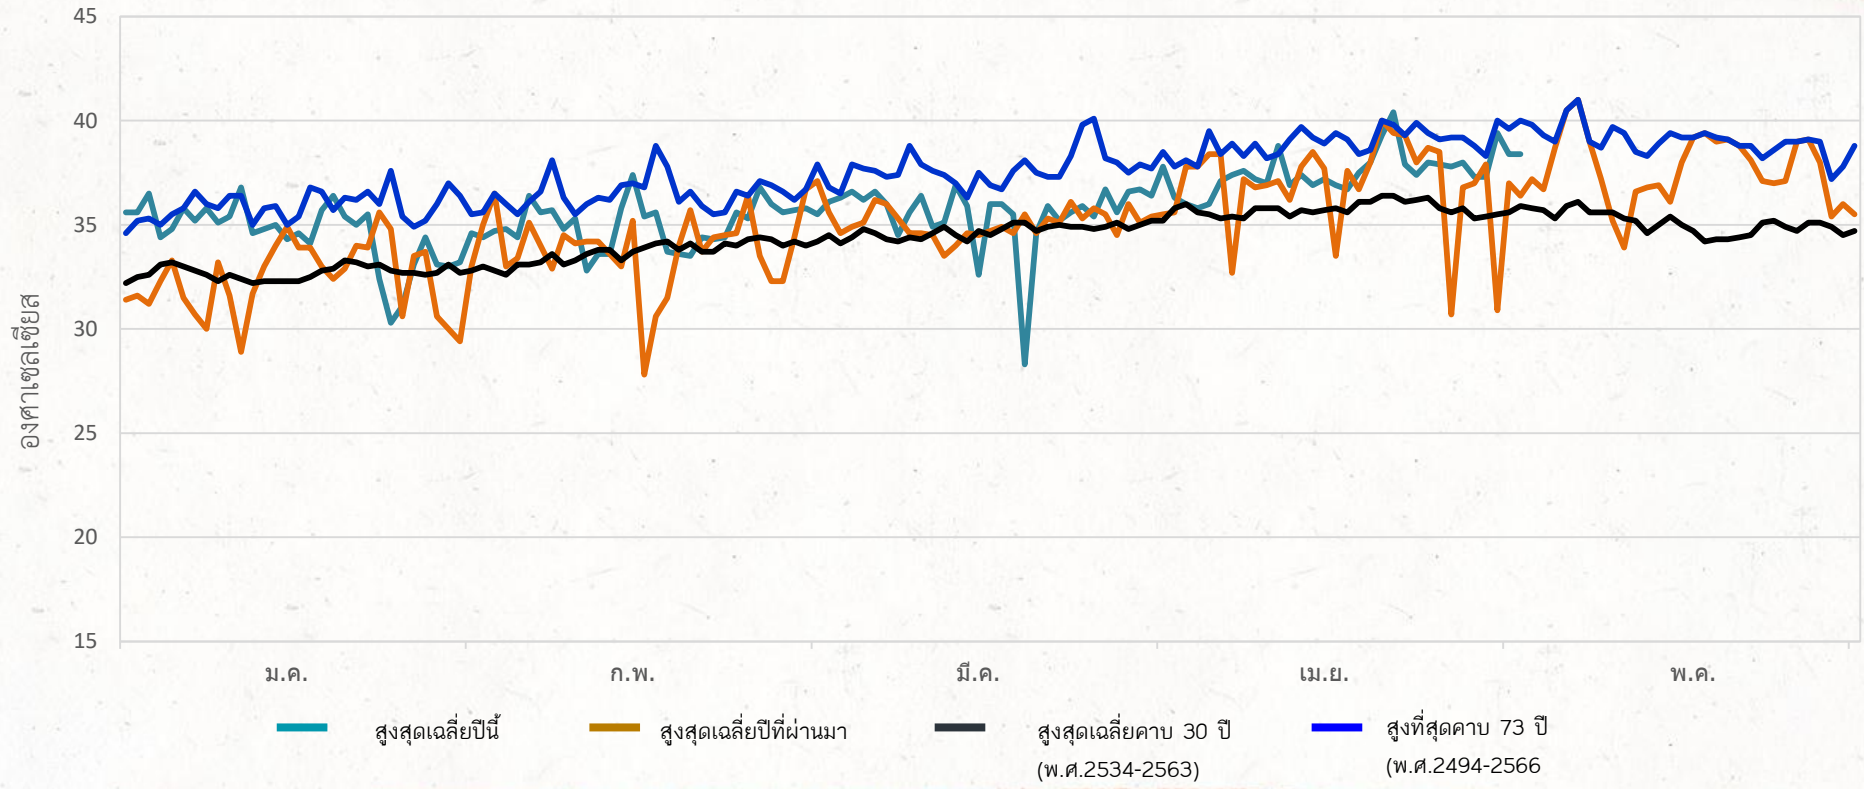

อุณหภูมิต่ำสุด
เดือนมกราคม - พฤษภาคม

ภาคเหนือตอนบน

ภาคเหนือตอนล่าง

ภาคตะวันออกเฉียงเหนือตอนบน

ภาคตะวันออกเฉียงเหนือตอนล่าง

ภาคตะวันออก

ศูนย์ประชุมสิริกิติ์

ทำอากาศยานดอนเมือง