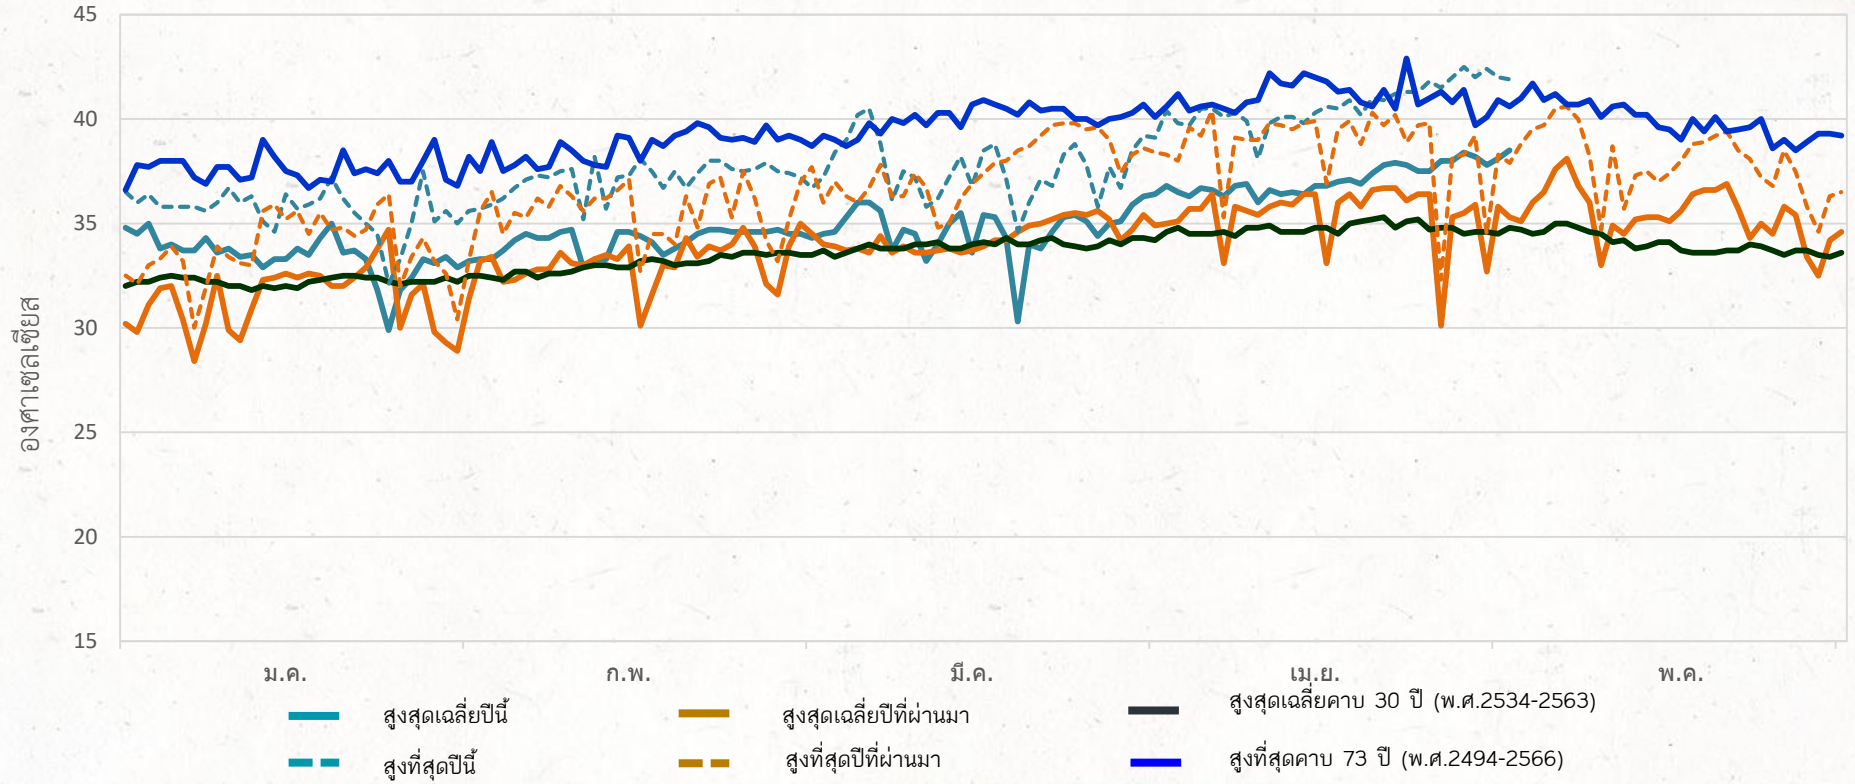

อุณหภูมิต่ำสุด
เดือนมกราคม - พฤษภาคม

ภาคเหนือตอนบน

ภาคเหนือตอนล่าง

ภาคตะวันออกเฉียงเหนือตอนบน

ภาคตะวันออกเฉียงเหนือตอนล่าง

ภาคตะวันออก

ศูนย์ประชุมสิริกิติ์

ทำอากาศยานดอนเมือง