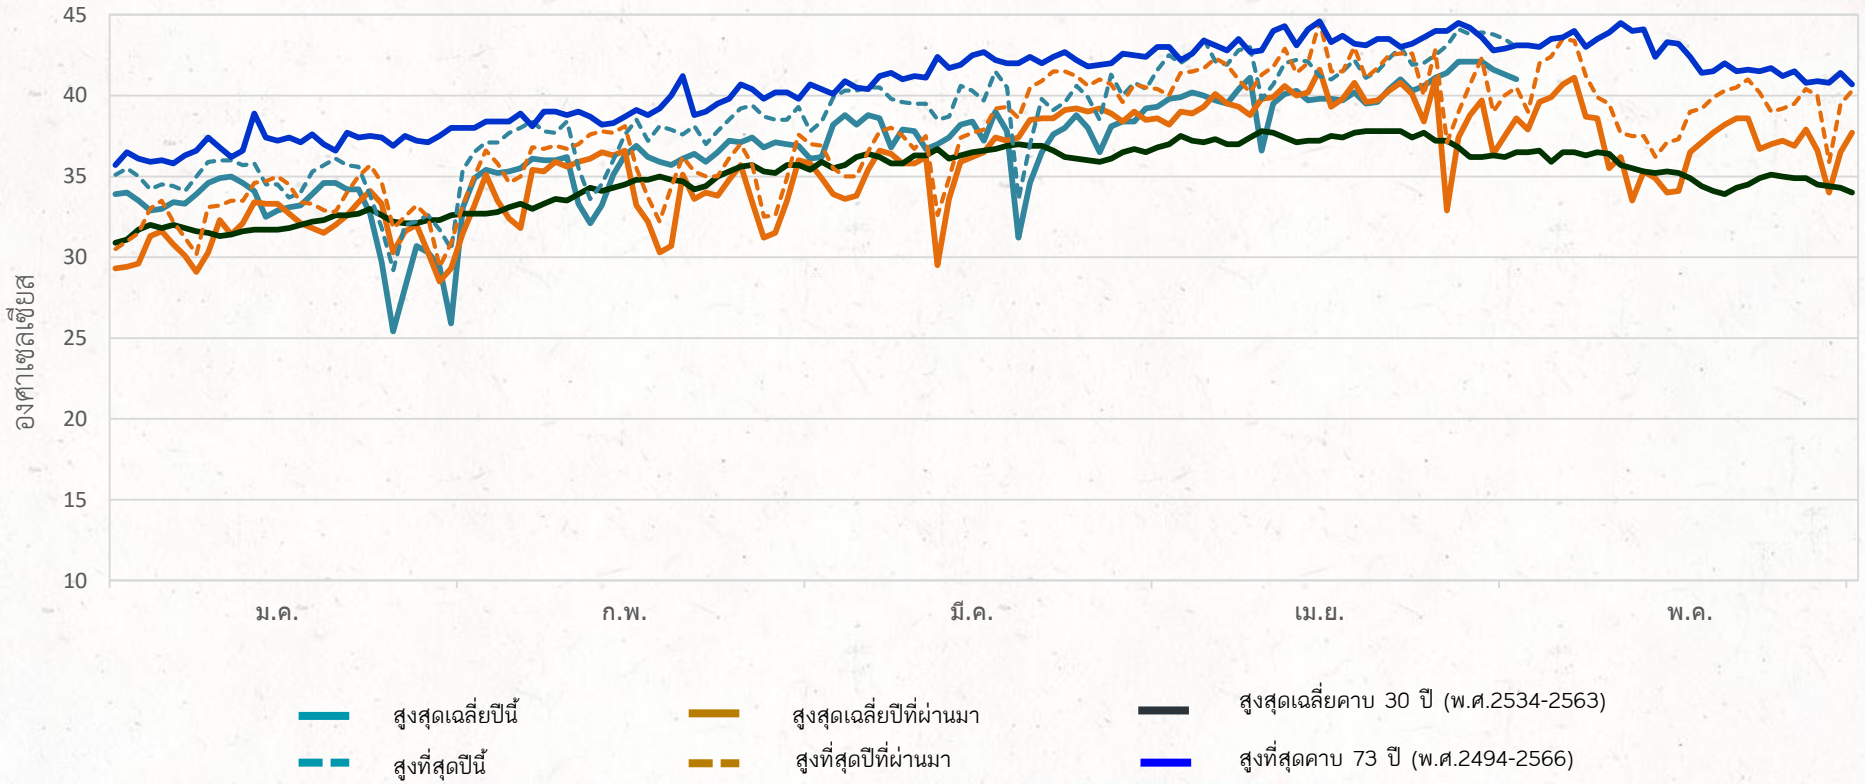

อุณหภูมิต่ำสุด
เดือนมกราคม - พฤษภาคม

ภาคเหนือตอนบน

ภาคเหนือตอนล่าง

ภาคตะวันออกเฉียงเหนือตอนบน

ภาคตะวันออกเฉียงเหนือตอนล่าง

ภาคตะวันออก

ศูนย์ประชุมสิริกิติ์

ทำอากาศยานดอนเมือง