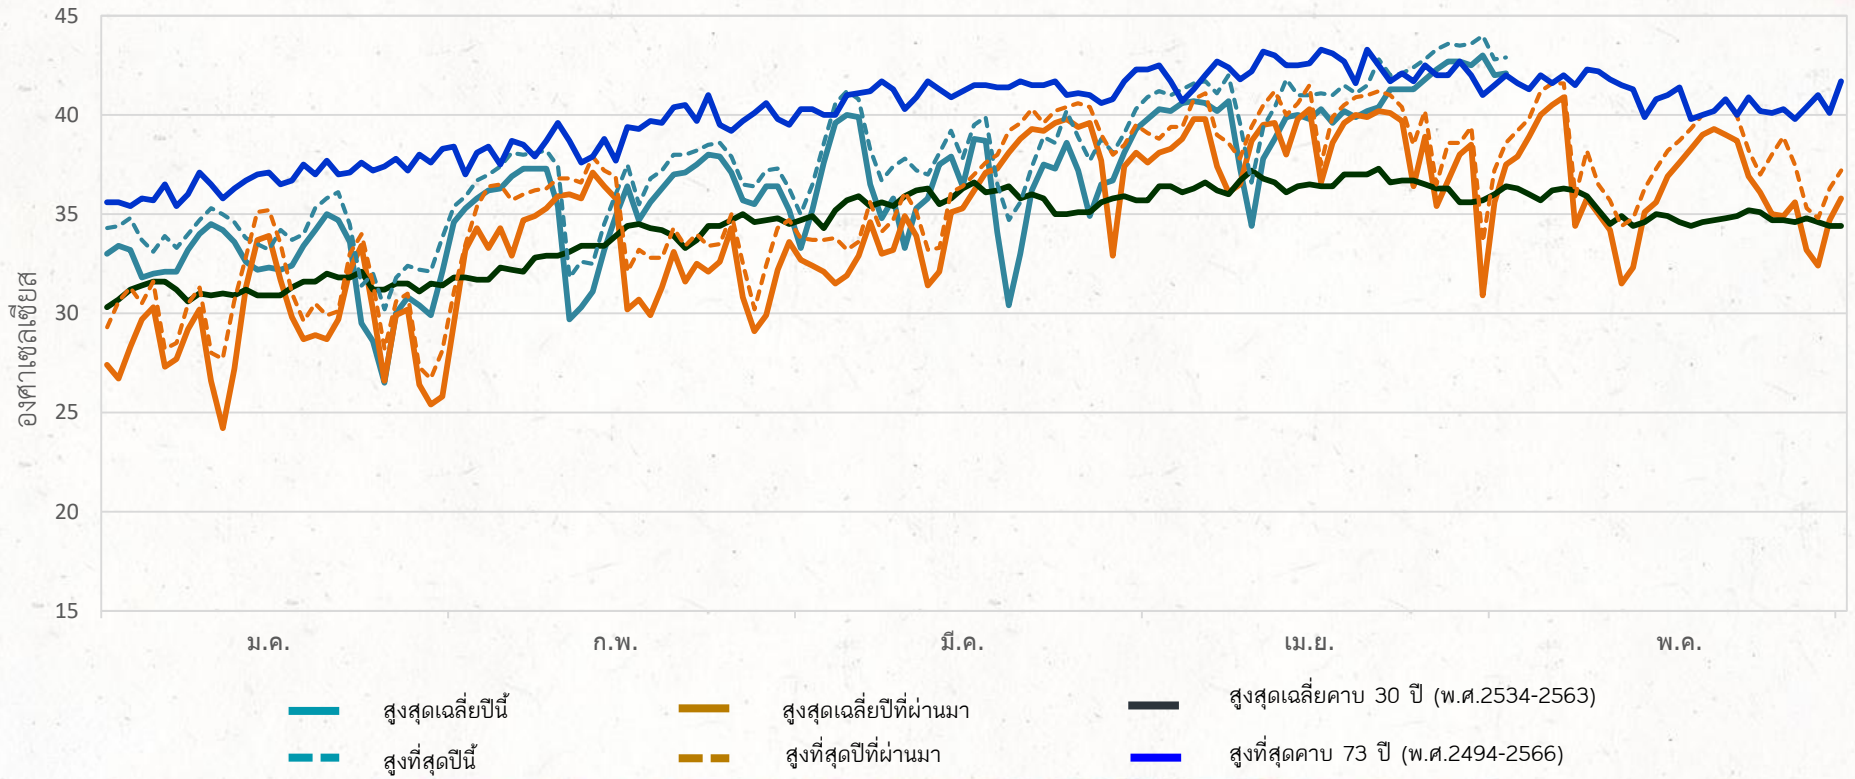

อุณหภูมิต่ำสุด
เดือนมกราคม - พฤษภาคม

ภาคเหนือตอนบน

ภาคเหนือตอนล่าง

ภาคตะวันออกเฉียงเหนือตอนบน

ภาคตะวันออกเฉียงเหนือตอนล่าง

ภาคตะวันออก

ศูนย์ประชุมสิริกิติ์

ทำอากาศยานดอนเมือง