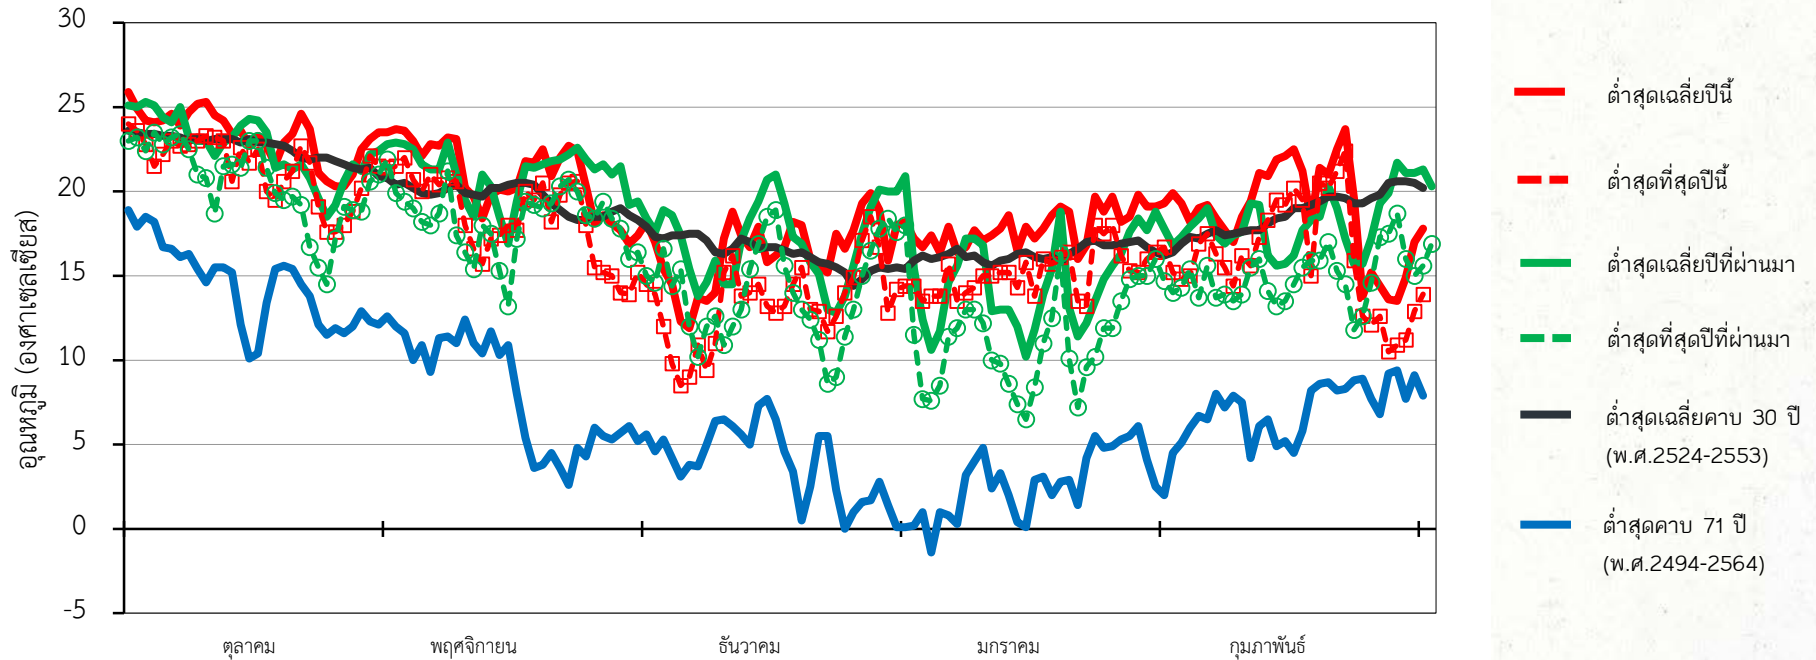

อุณหภูมิต่ำสุด

เดือนตุลาคม - กุมภาพันธ์

# ภาคเหนือตอนบน

# ภาคเหนือตอนล่าง

# ภาคตะวันออกเฉียงเหนือตอนบน