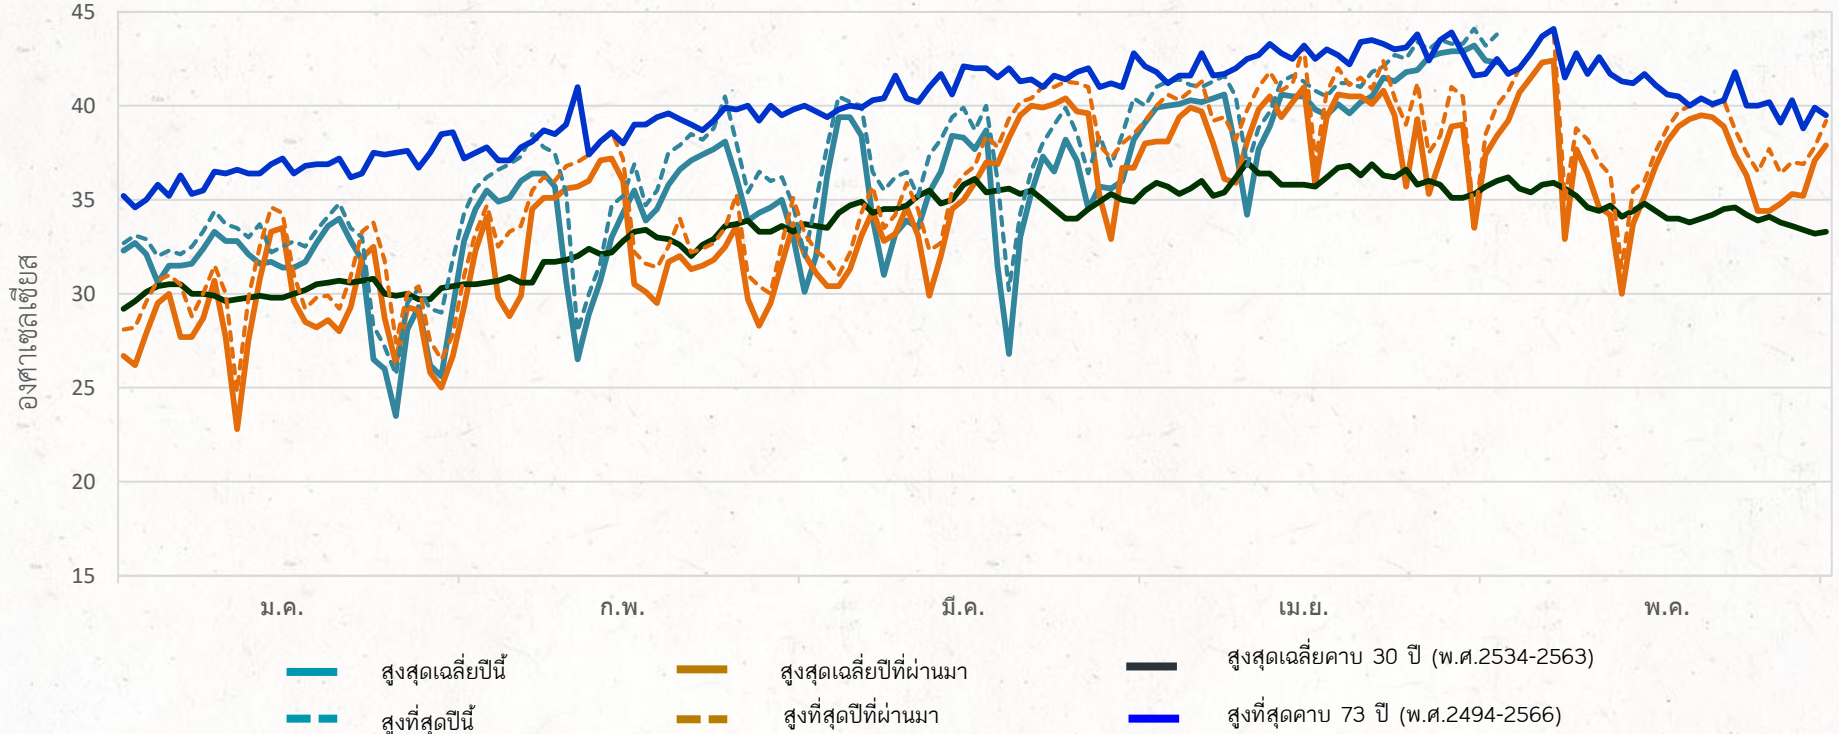

อุณหภูมิต่ำสุด
เดือนมกราคม - พฤษภาคม

ภาคเหนือตอนบน

ภาคเหนือตอนล่าง

ภาคตะวันออกเฉียงเหนือตอนบน

ภาคตะวันออกเฉียงเหนือตอนล่าง

ภาคตะวันออก

ศูนย์ประชุมสิริกิติ์

ทำอากาศยานดอนเมือง